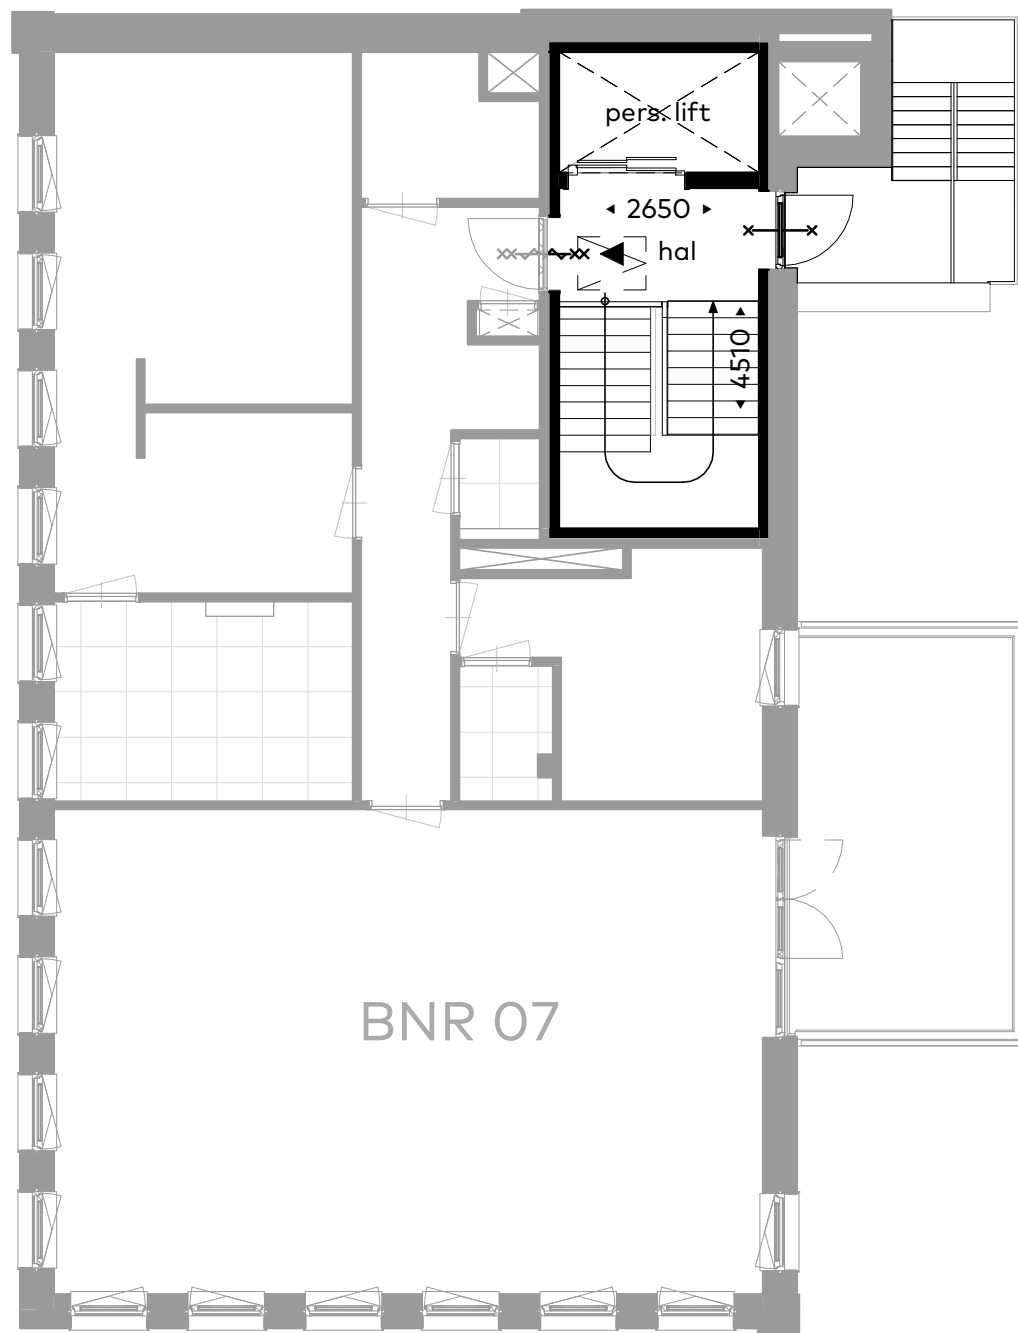

Disclaimer:

- Alle aangegeven maten zijn circa maten. Aan de maatvoering kunnen derhalve geen rechten worden ontleend.

Algemene ruimte (kelder)

Schaal : 1:100
 Datum : 17/05/2023
 Formaat: A3v

Sedos

RICHE

H&B
 BOUW

「Sedos」

RICHE

H&B
 BOUW

Disclaimer:

- *Alle aangegeven maten zijn circa maten. Aan de maatvoering kunnen derhalve geen rechten worden ontleend.*

Algemene ruimte (derde verdieping)

Schaal : 1:100
 Datum : 17/05/2023
 Formaat: A3v

「Sedos」

RICHE

H&B
 BOUW

Disclaimer:

- Alle aangegeven maten zijn circa maten. Aan de maatvoering kunnen derhalve geen rechten worden ontleend.

Algemene ruimte (vierde verdieping)

Schaal : 1:100
 Datum : 17/05/2023
 Formaat: A3v

「Sedos」

RICHE

H&B
 BOUW

Disclaimer:

- *Alle aangegeven maten zijn circa maten. Aan de maatvoering kunnen derhalve geen rechten worden ontleend.*

Algemene ruimte (vijfde verdieping)

Schaal : 1:100
 Datum : 17/05/2023
 Formaat: A3v