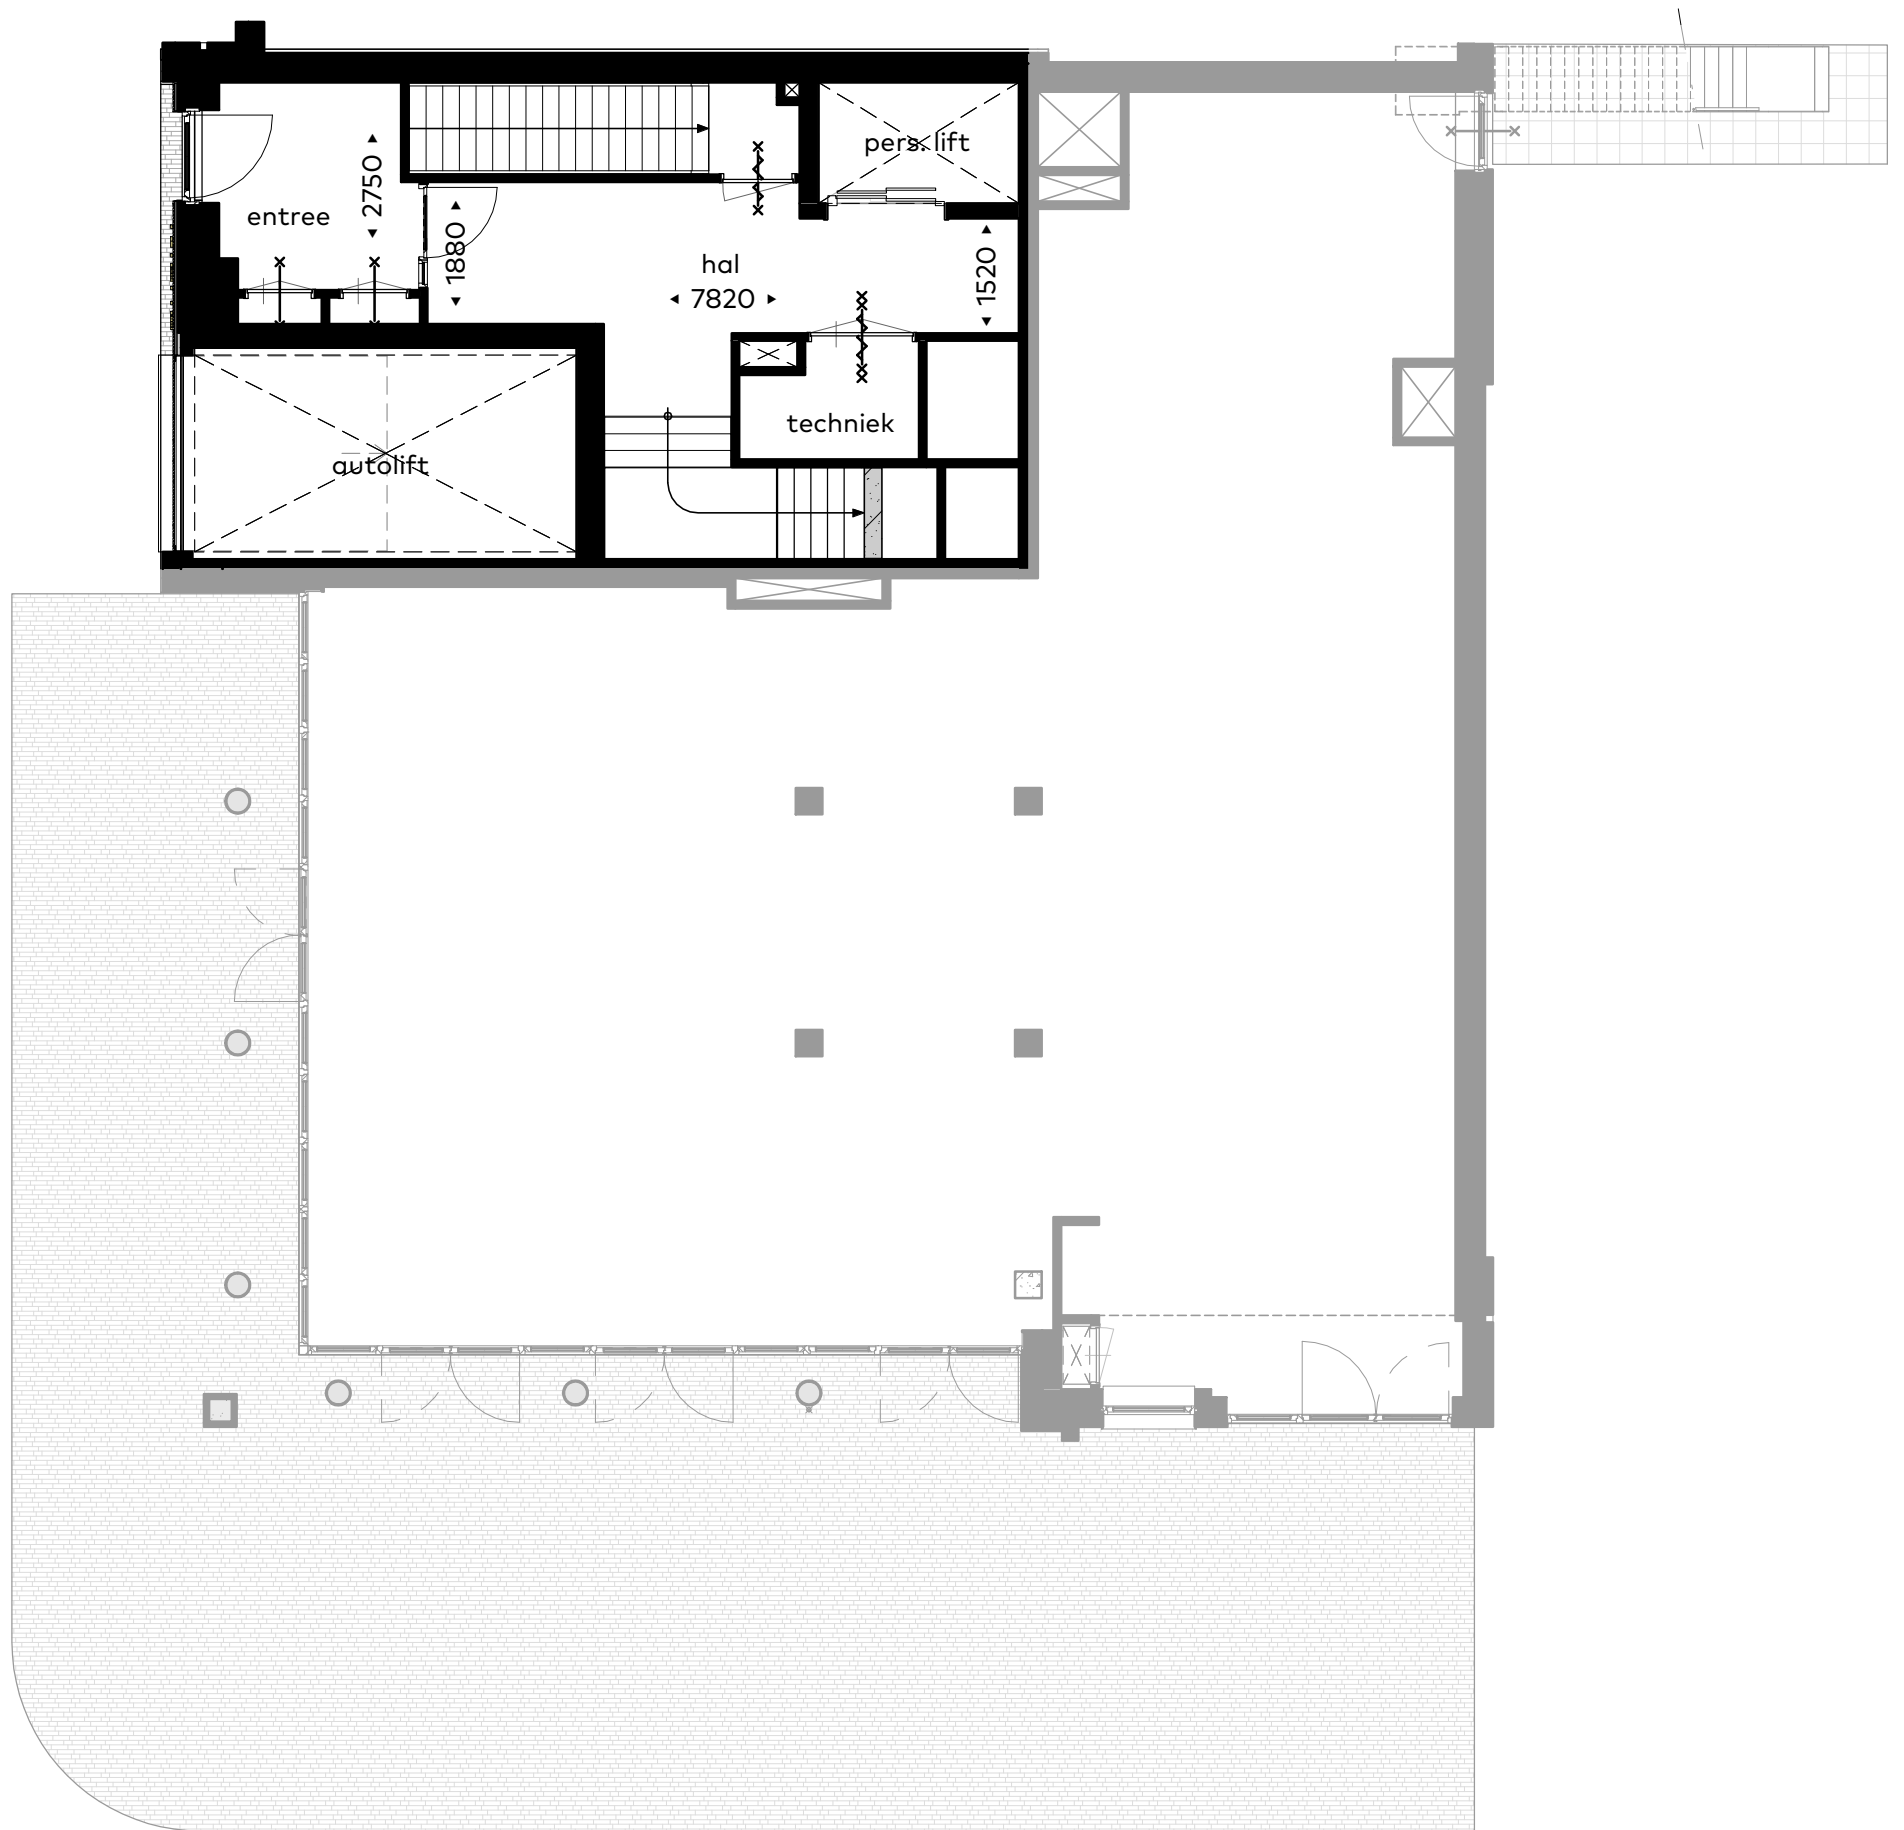

Disclaimer:

- Alle aangegeven maten zijn circa maten. Aan de maatvoering kunnen derhalve geen rechten worden ontleend.

Algemene ruimte (kelder)

Schaal : 1:100
 Datum : 17/05/2023
 Formaat: A3v

Sedos

RICHE

H&B
 BOUW

Algemene ruimte (begane grond)

Schaal : 1:100
 Datum : 17/05/2023
 Formaat: A3v

Disclaimer:

- Alle aangegeven maten zijn circa maten. Aan de maatvoering kunnen derhalve geen rechten worden ontleend.

「Sedos」

RICHE

H&B
BOUW

Algemene ruimte (eerste verdieping)

Schaal : 1:100
 Datum : 17/05/2023
 Formaat: A3v

Disclaimer:

- Alle aangegeven maten zijn circa maten. Aan de maatvoering kunnen derhalve geen rechten worden ontleend.

「Sedos」

RICHE

Disclaimer:

- *Alle aangegeven maten zijn circa maten. Aan de maatvoering kunnen derhalve geen rechten worden ontleend.*

Algemene ruimte (tweede verdieping)

Schaal : 1:100
 Datum : 17/05/2023
 Formaat: A3v