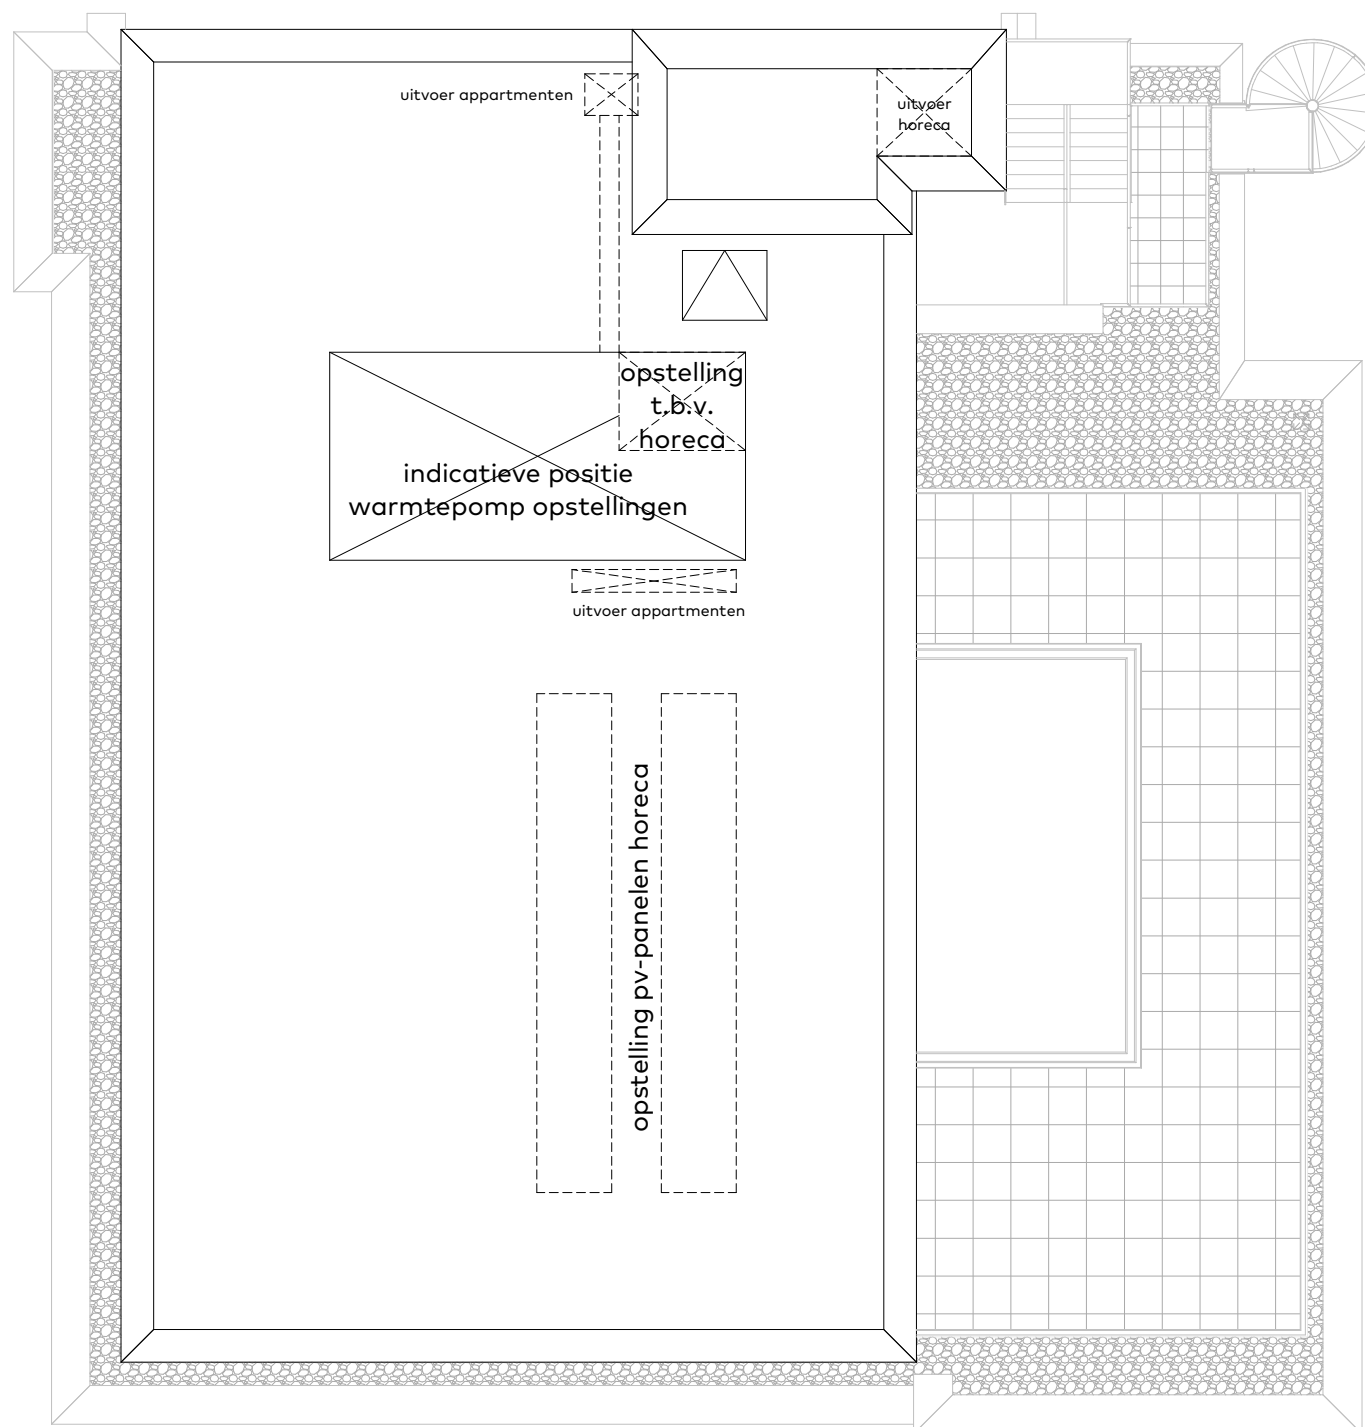

「Sedos」

RICHE

H&B
 BOUW

Disclaimer:

- *Alle aangegeven maten zijn circa maten. Aan de maatvoering kunnen derhalve geen rechten worden ontleend.*

Algemene ruimte (vijfde verdieping)

Schaal : 1:100
 Datum : 17/05/2023
 Formaat: A3v

「Sedos」

RICHE

Algemene ruimte (dakaanzicht)

Schaal : 1:100
 Datum : 17/05/2023
 Formaat: A3v

Disclaimer:

- Ventilatiesysteem volgens mechanische luchttoevoer en mechanische afvoer (WTW)
- De exacte positie en aantallen van de ventilatiepunten te bepalen naar aanleiding van ventilatie- en capaciteitsberekeningen
- Positie installatie indicatief. Hier kunnen geen rechten aan ontleend worden.
- Voorzieningen t.b.v. installaties zijn indicatief. Deze volgen bij definitieve uitwerking.
- Alle aangegeven maten zijn circa maten. Aan de maatvoering kunnen derhalve geen rechten worden ontleend.