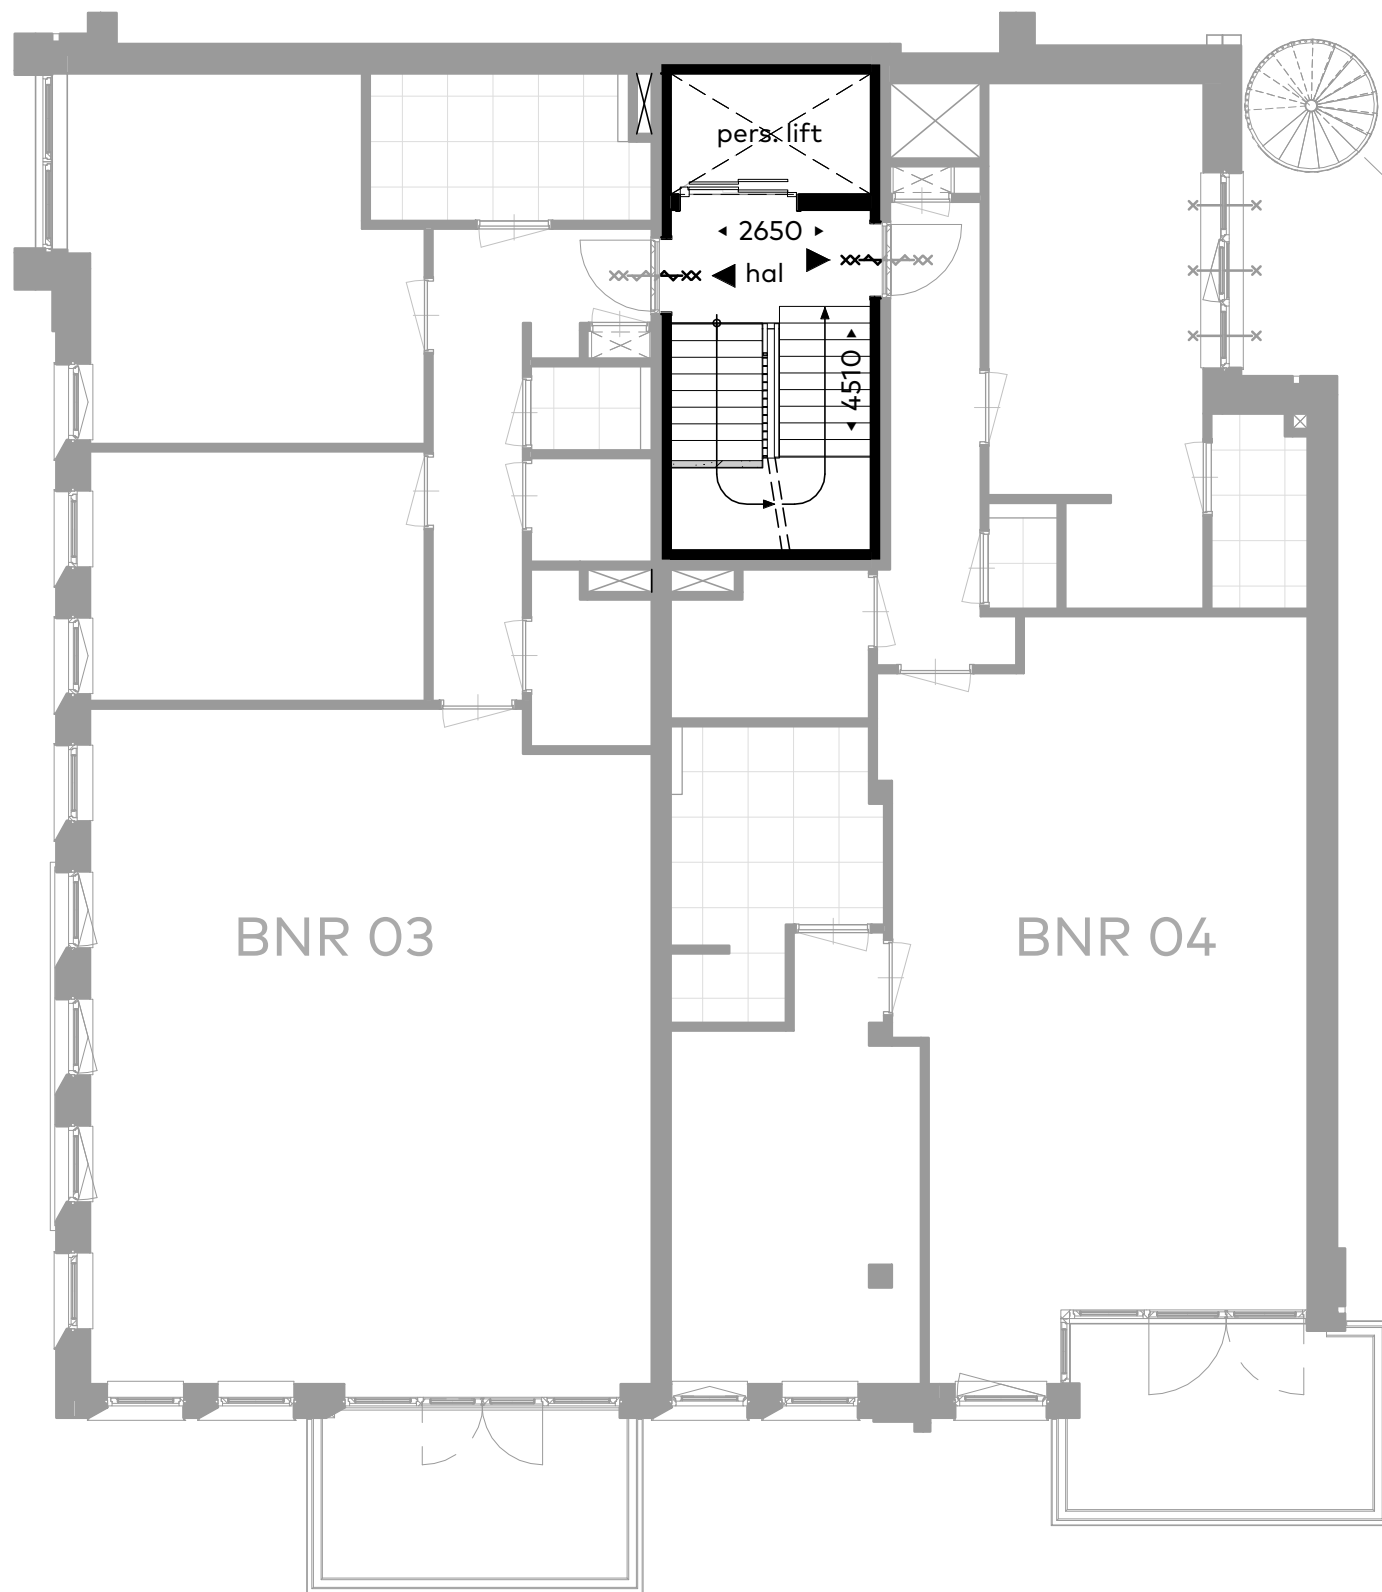

Algemene ruimte (begane grond)

Schaal : 1:100
 Datum : 17/05/2023
 Formaat: A3v

Disclaimer:

- Alle aangegeven maten zijn circa maten. Aan de maatvoering kunnen derhalve geen rechten worden ontleend.

「Sedos」

RICHE

H&B
BOUW

Algemene ruimte (eerste verdieping)

Schaal : 1:100
 Datum : 17/05/2023
 Formaat: A3v

Disclaimer:

- Alle aangegeven maten zijn circa maten. Aan de maatvoering kunnen derhalve geen rechten worden ontleend.

「Sedos」

RICHE

Disclaimer:

- *Alle aangegeven maten zijn circa maten. Aan de maatvoering kunnen derhalve geen rechten worden ontleend.*

Algemene ruimte (tweede verdieping)

Schaal : 1:100
 Datum : 17/05/2023
 Formaat: A3v

「Sedos」

RICHE

H&B
 BOUW

Disclaimer:

- *Alle aangegeven maten zijn circa maten. Aan de maatvoering kunnen derhalve geen rechten worden ontleend.*

Algemene ruimte (derde verdieping)

Schaal : 1:100
 Datum : 17/05/2023
 Formaat: A3v