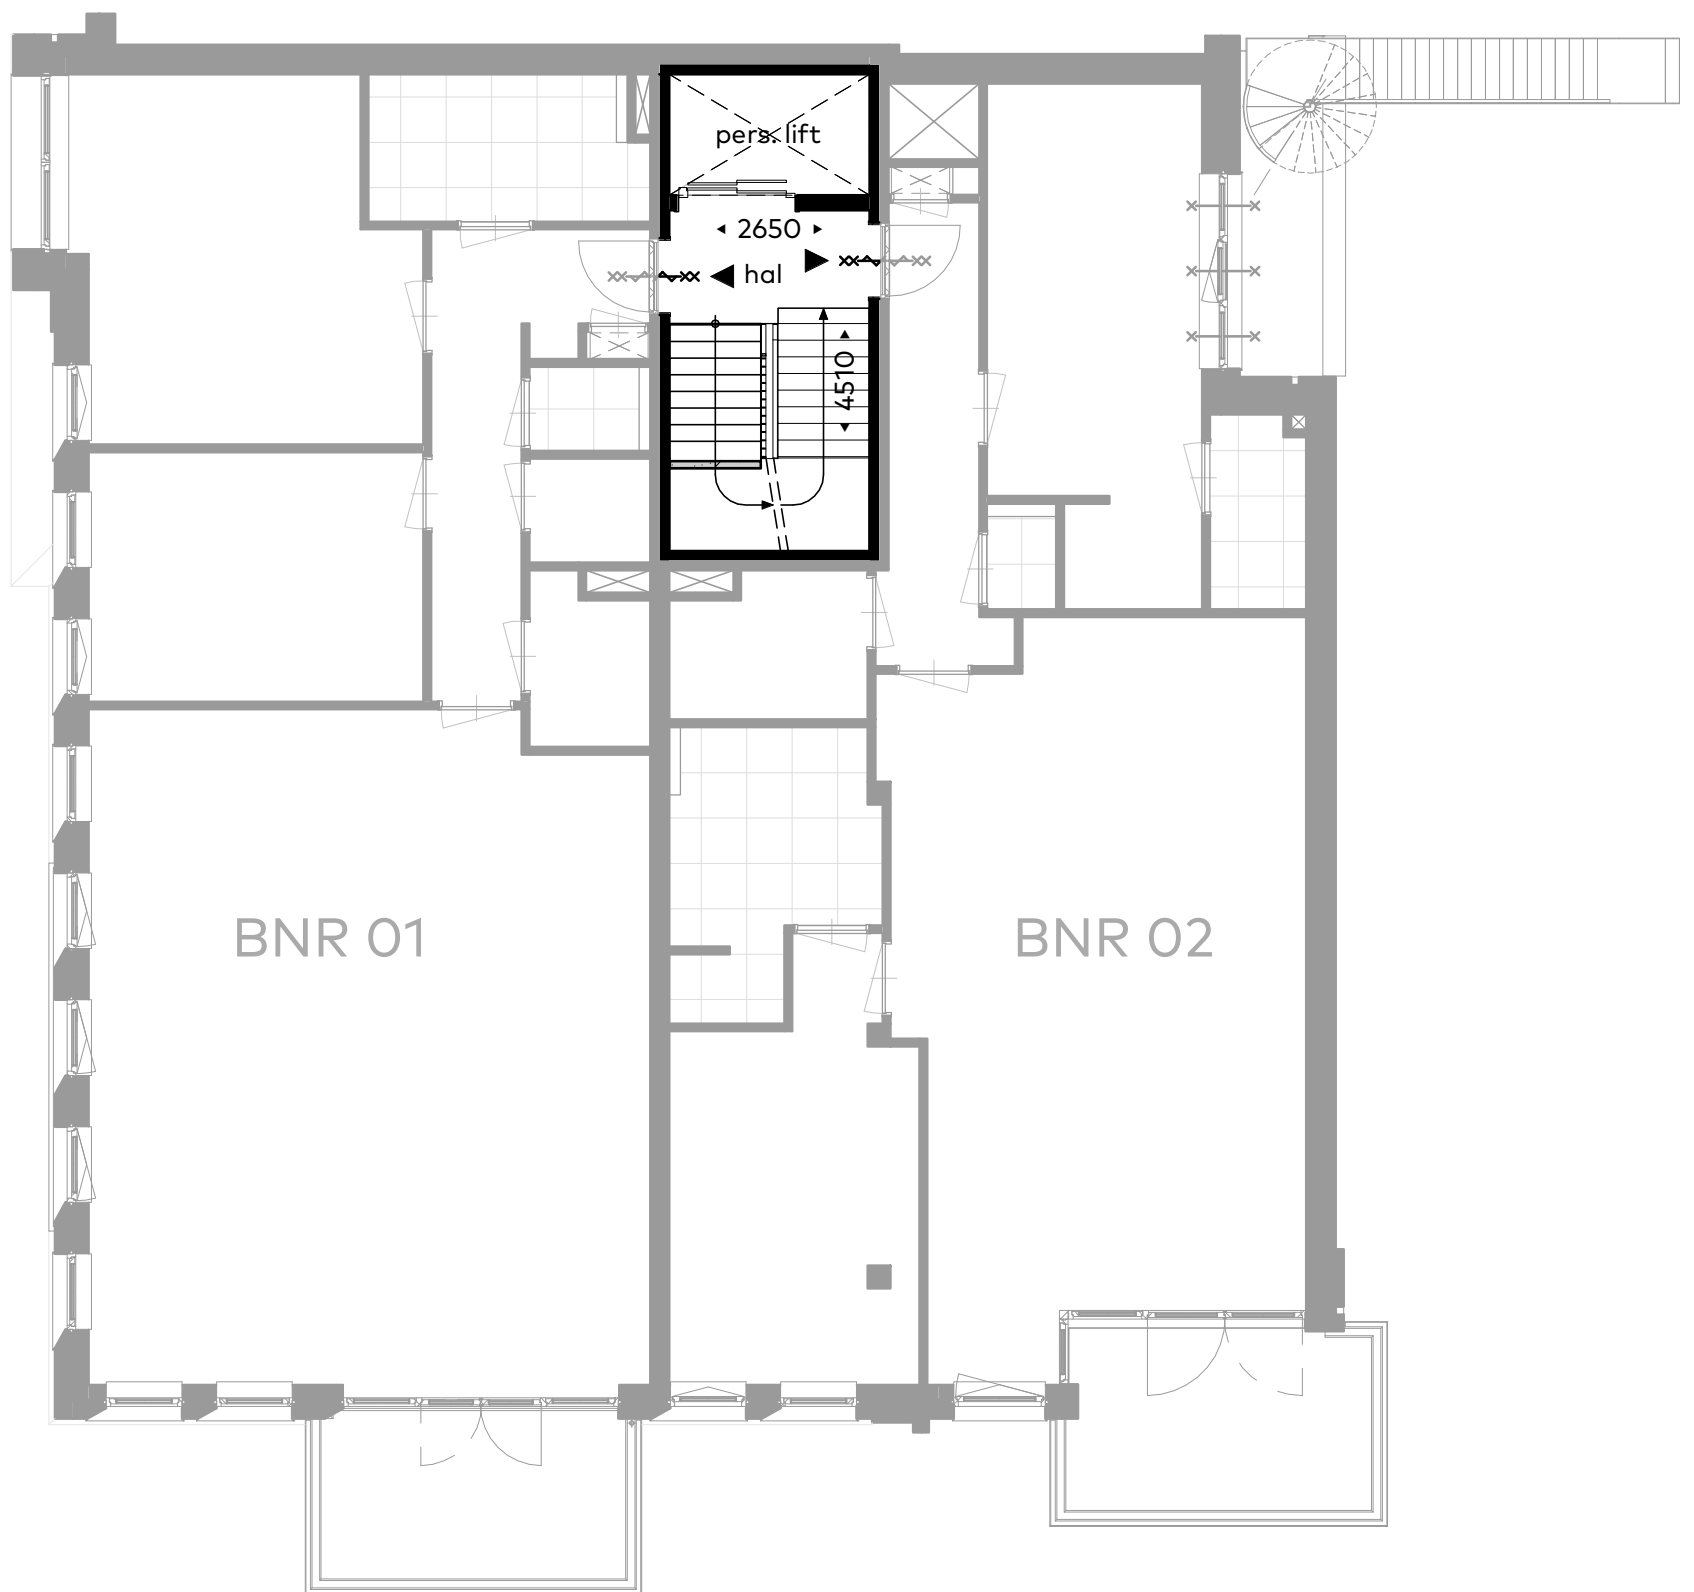

Disclaimer:

- Alle aangegeven maten zijn circa maten. Aan de maatvoering kunnen derhalve geen rechten worden ontleend.

Algemene ruimte (kelder)

Schaal : 1:100
 Datum : 17/05/2023
 Formaat: A3v

Sedos

RICHE

H&B
 BOUW

Algemene ruimte (begane grond)

Schaal : 1:100
 Datum : 17/05/2023
 Formaat: A3v

Disclaimer:

- Alle aangegeven maten zijn circa maten. Aan de maatvoering kunnen derhalve geen rechten worden ontleend.

「Sedos」

RICHE

H&B
BOUW

Algemene ruimte (eerste verdieping)

Schaal : 1:100
 Datum : 17/05/2023
 Formaat: A3v

Disclaimer:

- Alle aangegeven maten zijn circa maten. Aan de maatvoering kunnen derhalve geen rechten worden ontleend.

「Sedos」

RICHE

Disclaimer:

- *Alle aangegeven maten zijn circa maten. Aan de maatvoering kunnen derhalve geen rechten worden ontleend.*

Algemene ruimte (tweede verdieping)

Schaal : 1:100
 Datum : 17/05/2023
 Formaat: A3v