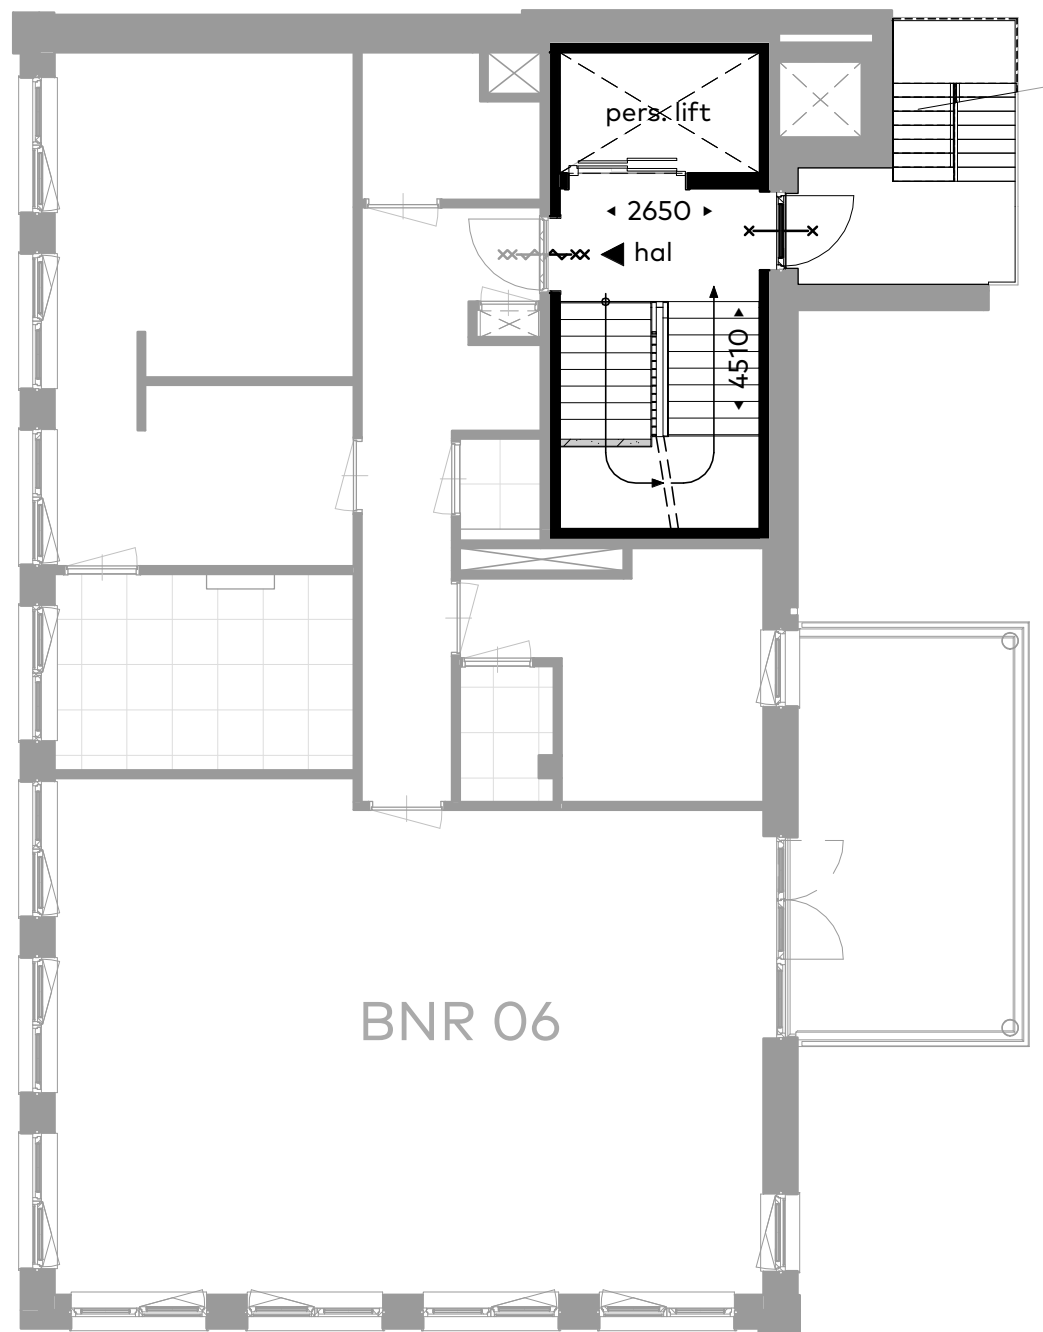

「Sedos」

RICHE

Disclaimer:

- *Alle aangegeven maten zijn circa maten. Aan de maatvoering kunnen derhalve geen rechten worden ontleend.*

Algemene ruimte (tweede verdieping)

Schaal : 1:100
 Datum : 17/05/2023
 Formaat: A3v

「Sedos」

RICHE

H&B
 BOUW

Disclaimer:

- *Alle aangegeven maten zijn circa maten. Aan de maatvoering kunnen derhalve geen rechten worden ontleend.*

Algemene ruimte (derde verdieping)

Schaal : 1:100
 Datum : 17/05/2023
 Formaat: A3v

「Sedos」

RICHE

H&B
 BOUW

Disclaimer:

- Alle aangegeven maten zijn circa maten. Aan de maatvoering kunnen derhalve geen rechten worden ontleend.

Algemene ruimte (vierde verdieping)

Schaal : 1:100
 Datum : 17/05/2023
 Formaat: A3v

「Sedos」

RICHE

H&B
 BOUW

Disclaimer:

- *Alle aangegeven maten zijn circa maten. Aan de maatvoering kunnen derhalve geen rechten worden ontleend.*

Algemene ruimte (vijfde verdieping)

Schaal : 1:100
 Datum : 17/05/2023
 Formaat: A3v